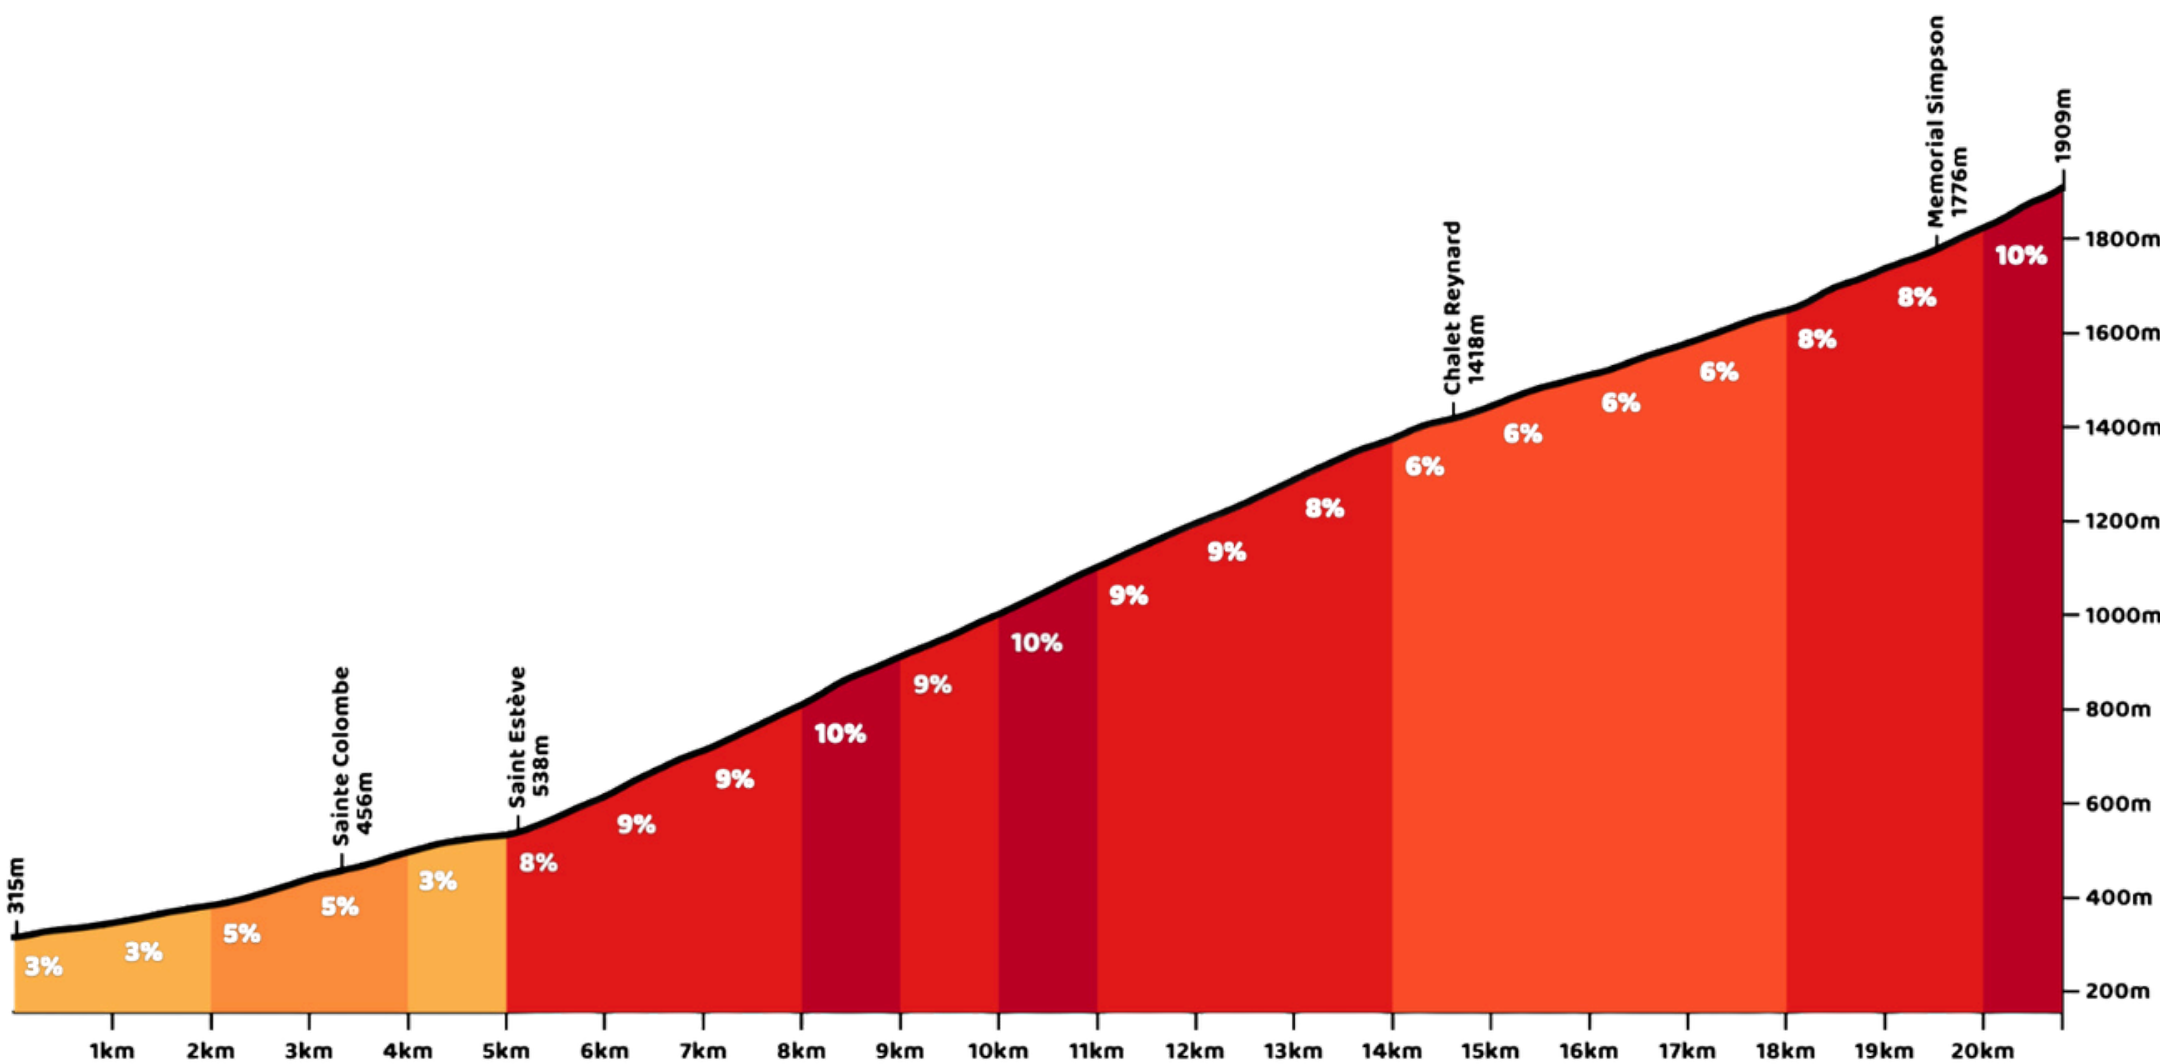

De Mont Ventoux daagt je uit met verschillende gezichten. van beschut bos naar het iconische kale maanlandschap. Hoe hoger je komt, hoe zwaarder én indrukwekkender het wordt.

Bereid je goed voor, verdeel je krachten en geniet van elke bocht omhoog. Want elke hoogtemeter die jij maakt, maak je voor een groter doel.

BEDOIN

21KM

Bédoin

1.600 HM

 7.7 % gem / 13.3 % max.

VENTOUX3

VENTOUX 3

MAJALUCÈME

21KM

7.5 % gem / 12.2 % max.

1.575 hm

SAULT

 **VENTOUX 3**

24KM

4.9 % gem / 11.9 % max.

1.175 hm

VENTOUX 3

SAMEN VOOR MEER
ONDERZOEK NAAR
HERSENTUMOREN.