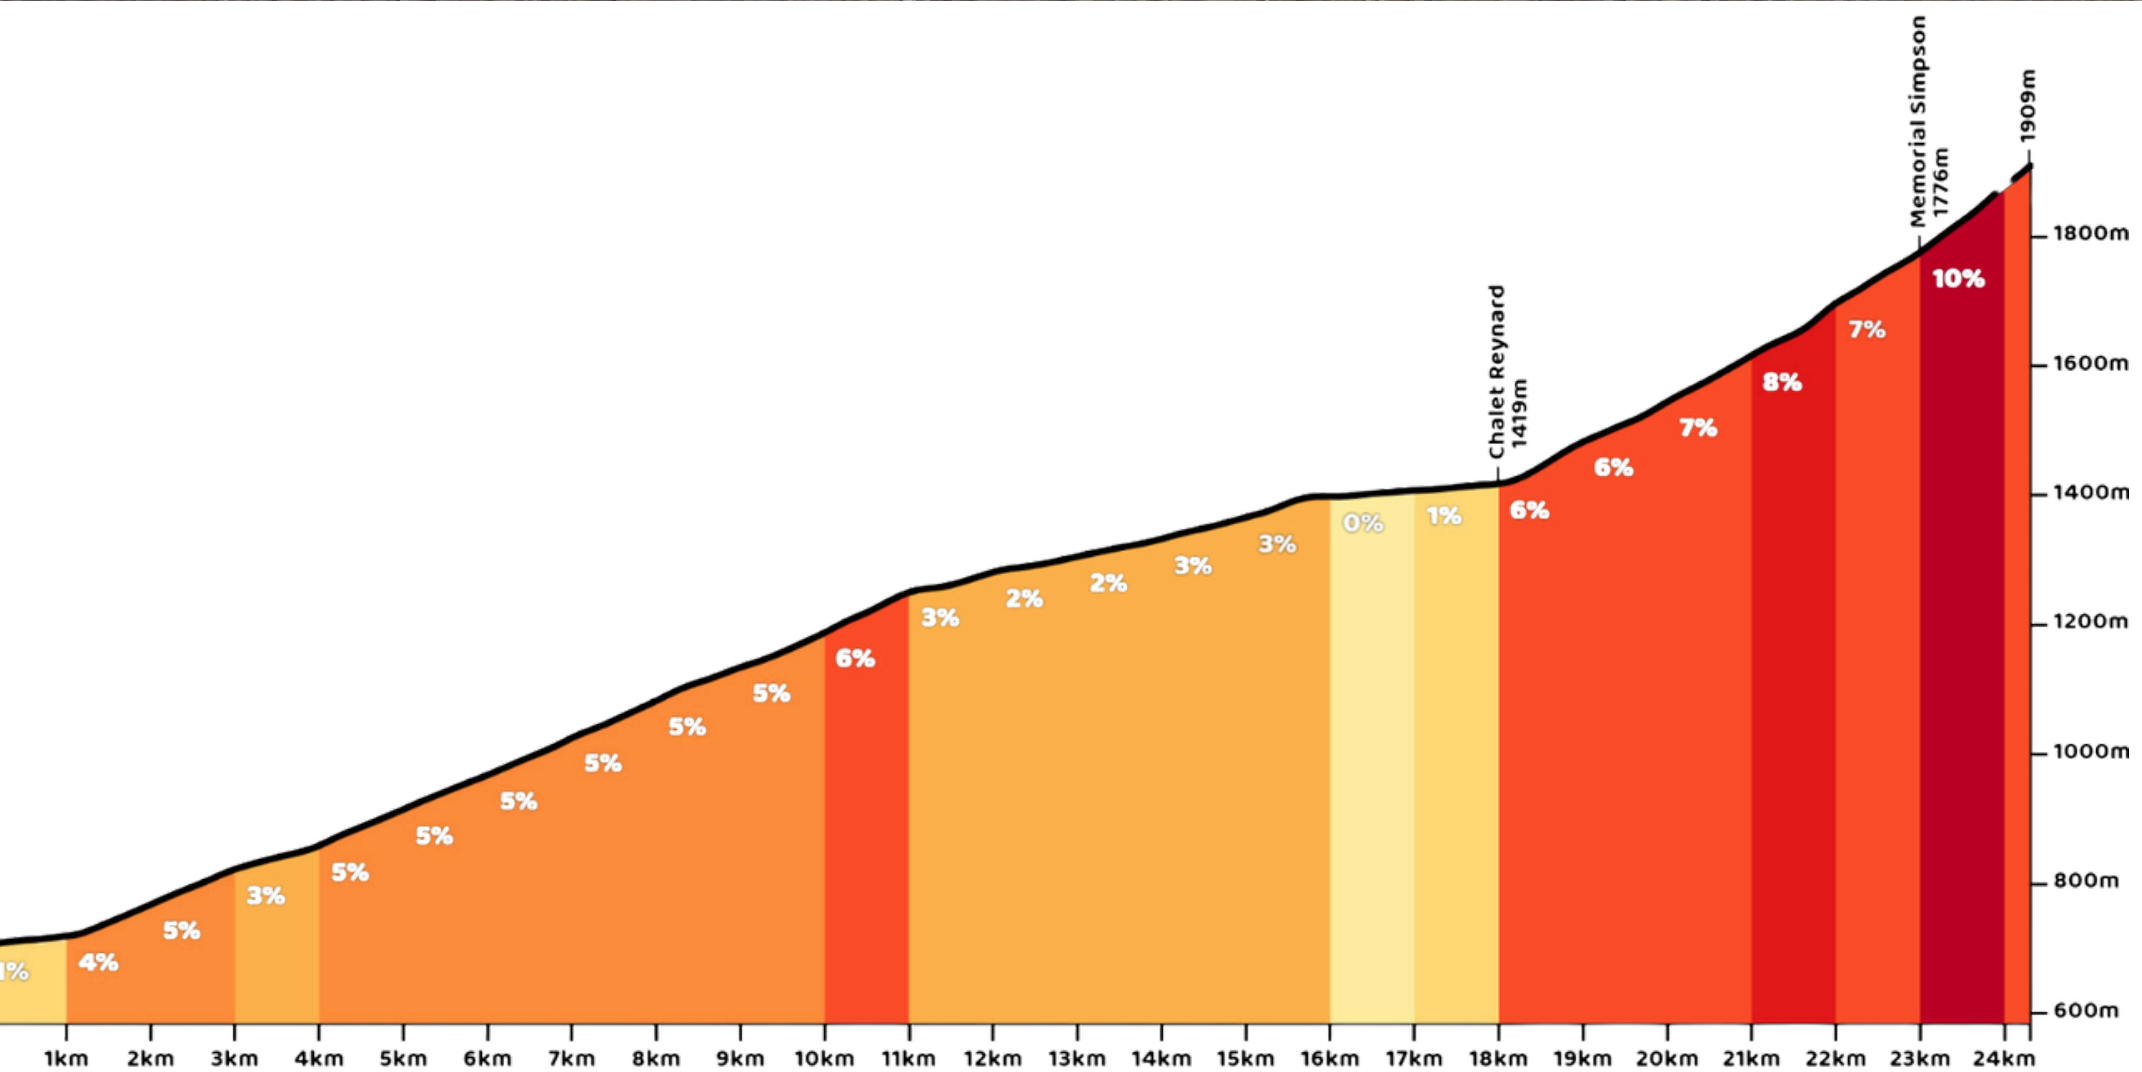

De Mont Ventoux daagt je uit met verschillende gezichten. van beschut bos naar het iconische kale maanlandschap. Hoe hoger je komt, hoe zwaarder én indrukwekkender het wordt.

Bereid je goed voor, verdeel je krachten en geniet van elke bocht omhoog. Want elke hoogtemeter die jij maakt, maak je voor een groter doel.

21KM

7.5 % gem / 12.2 % max.

1.575 hm

SAULT

 **VENTOUX 3**

24KM

4.9 % gem / 11.9 % max.

1.175 hm

VENTOUX 3

SAMEN VOOR MEER
ONDERZOEK NAAR
HERSENTUMOREN.