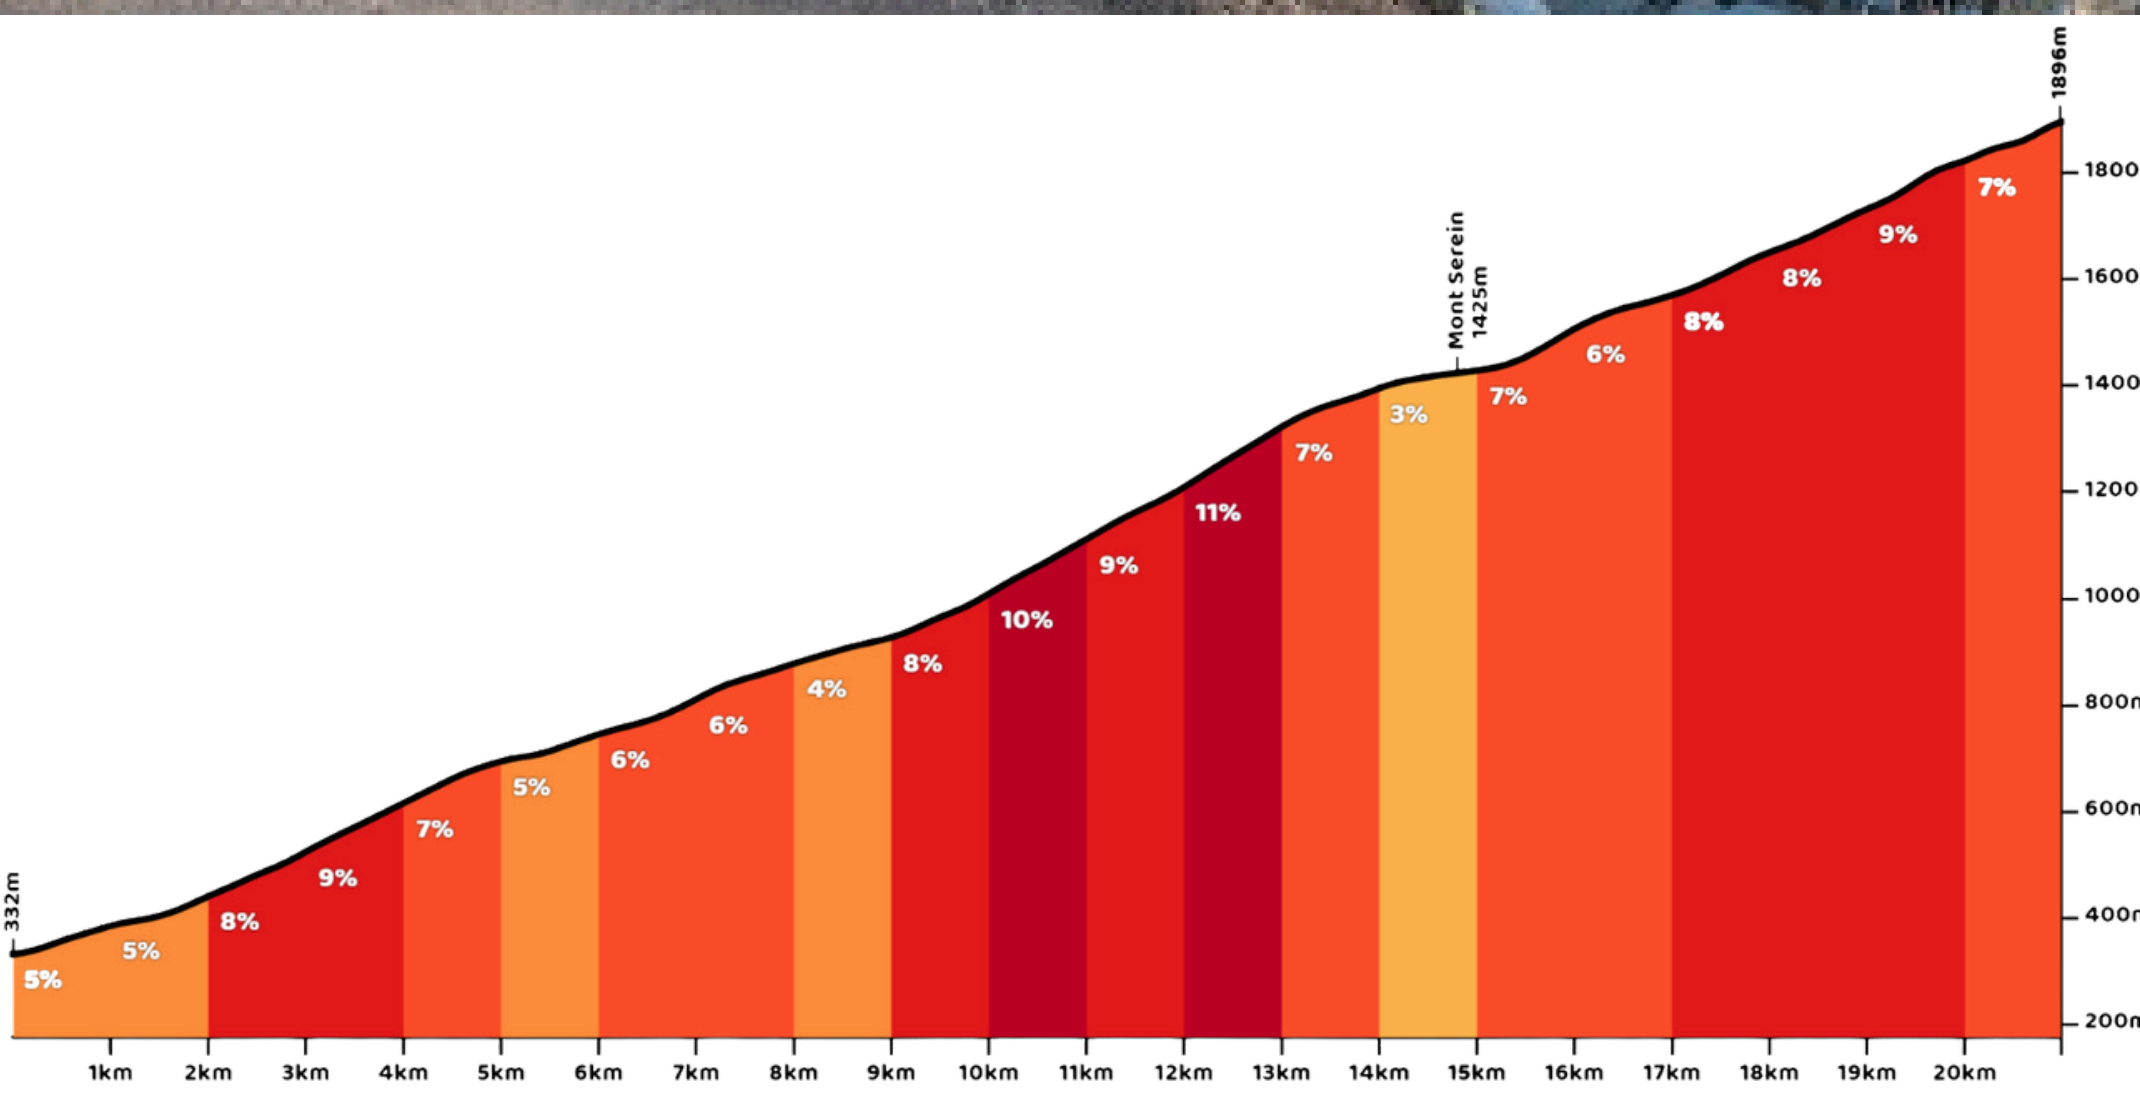

De Mont Ventoux daagt je uit met verschillende gezichten. van beschut bos naar het iconische kale maanlandschap. Hoe hoger je komt, hoe zwaarder én indrukwekkender het wordt.

Bereid je goed voor, verdeel je krachten en geniet van elke bocht omhoog. Want elke hoogtemeter die jij maakt, maak je voor een groter doel.

BEDOIN

21KM

Bédoin

1.600 HM

 7.7 % gem / 13.3 % max.

VENTOUX3

VENTOUX 3

MAJALUCÈME

21KM

7.5 % gem / 12.2 % max.

1.575 hm

SAULT

 **VENTOUX 3**

24KM

4.9 % gem / 11.9 % max.

1.175 hm