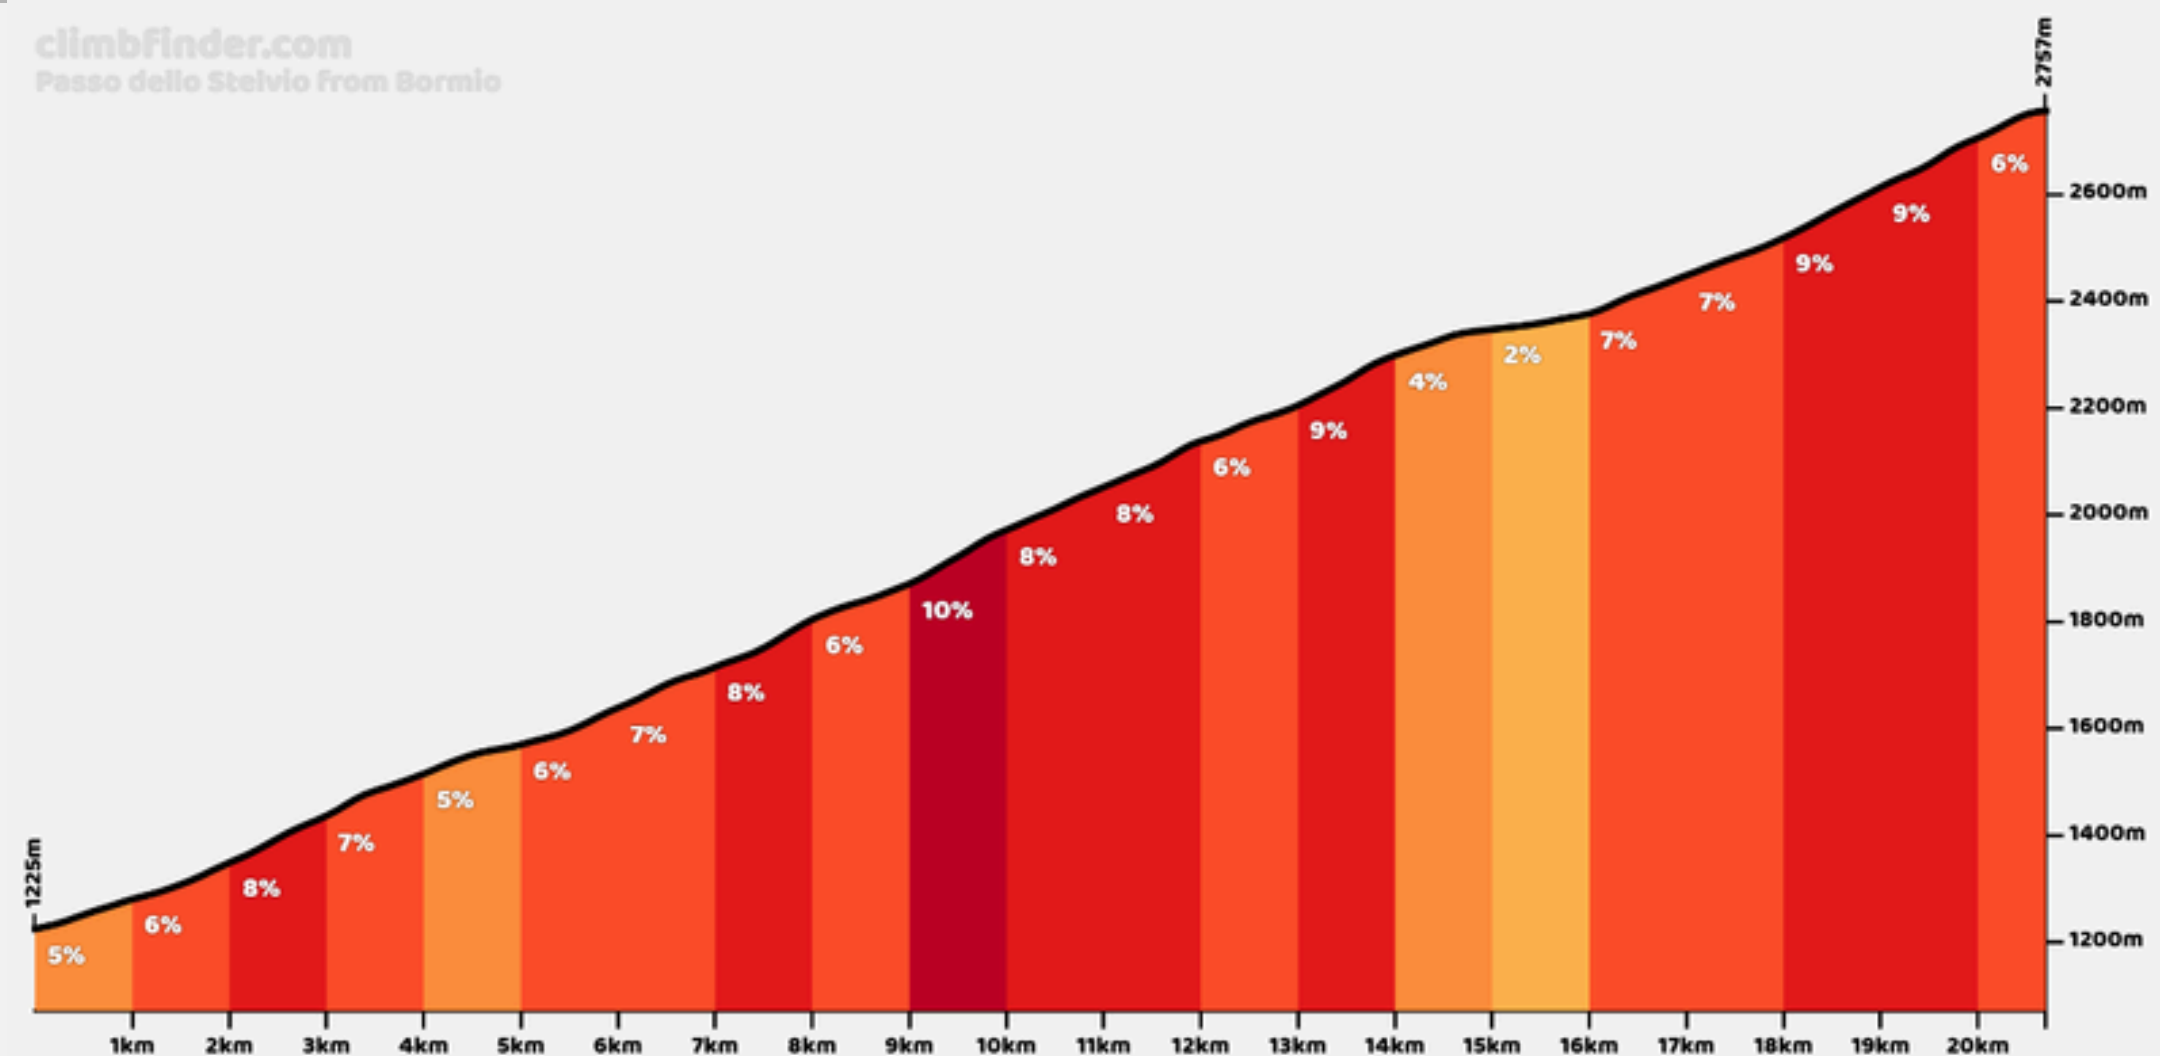

CLASSIFICATIE

HC

LENGTE

21,1 KM

STIJGING

1.555

HOOGTE

2.657

PERCENTAGE

7,4 % / 12,6 %
max.

climbfinder.com
Passo dello Stelvio from Bormio