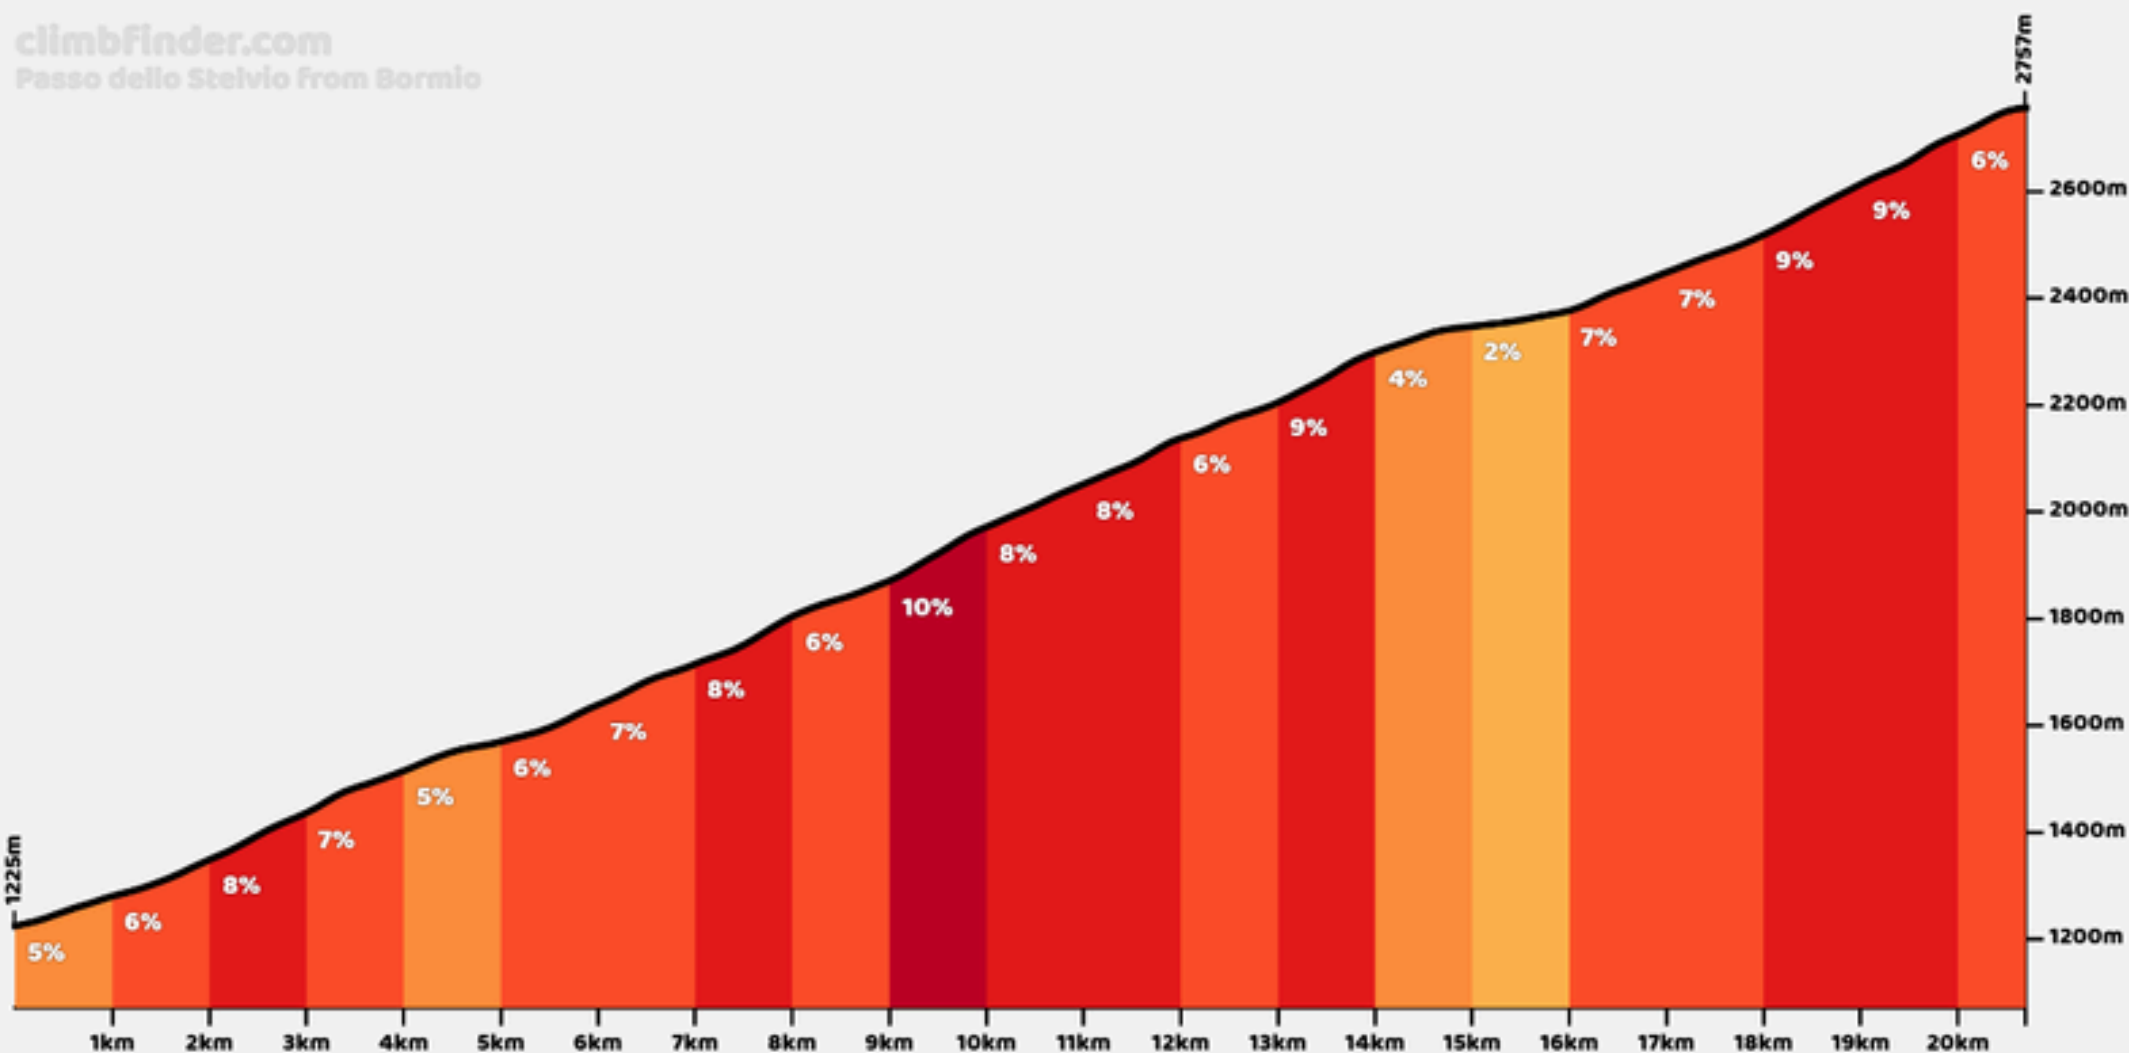

HC
CLASSIFICATIE	
	21,1 KM
LENGTE	
	7,4 % / 12,6 % max.
PERCENTAGE	
	2.765
HOOGTE	
	1.555
STIJGING	

climbfinder.com
Passo dello Stelvio from Bormio