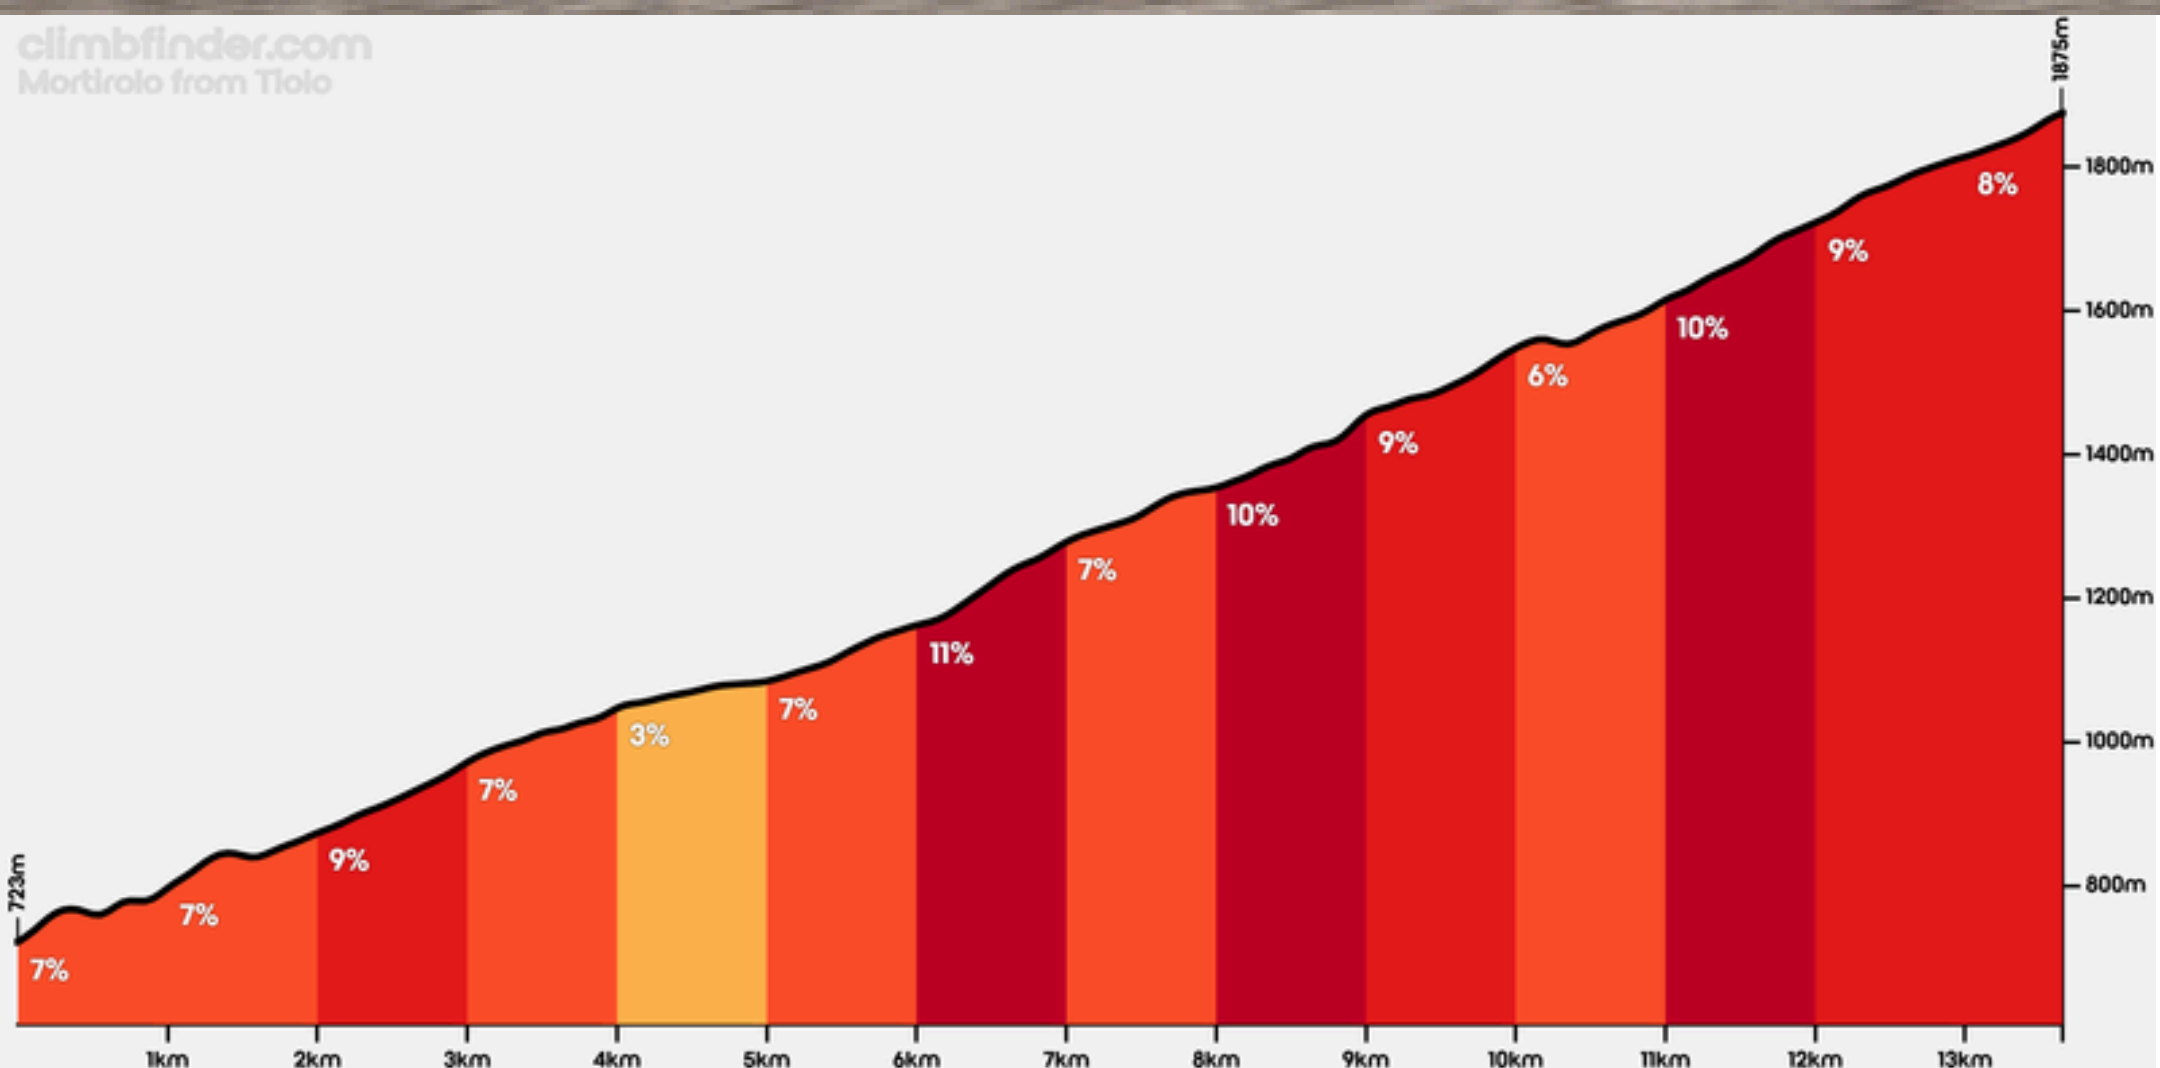

CLASSIFICATIE

HC

LENGTE

13.7 KM

STIJGING

1.173

HOOGTE

1.875

PERCENTAGE

8.6 % / 20.2 %
max.

climbfinder.com
Mortirolo from Tioio