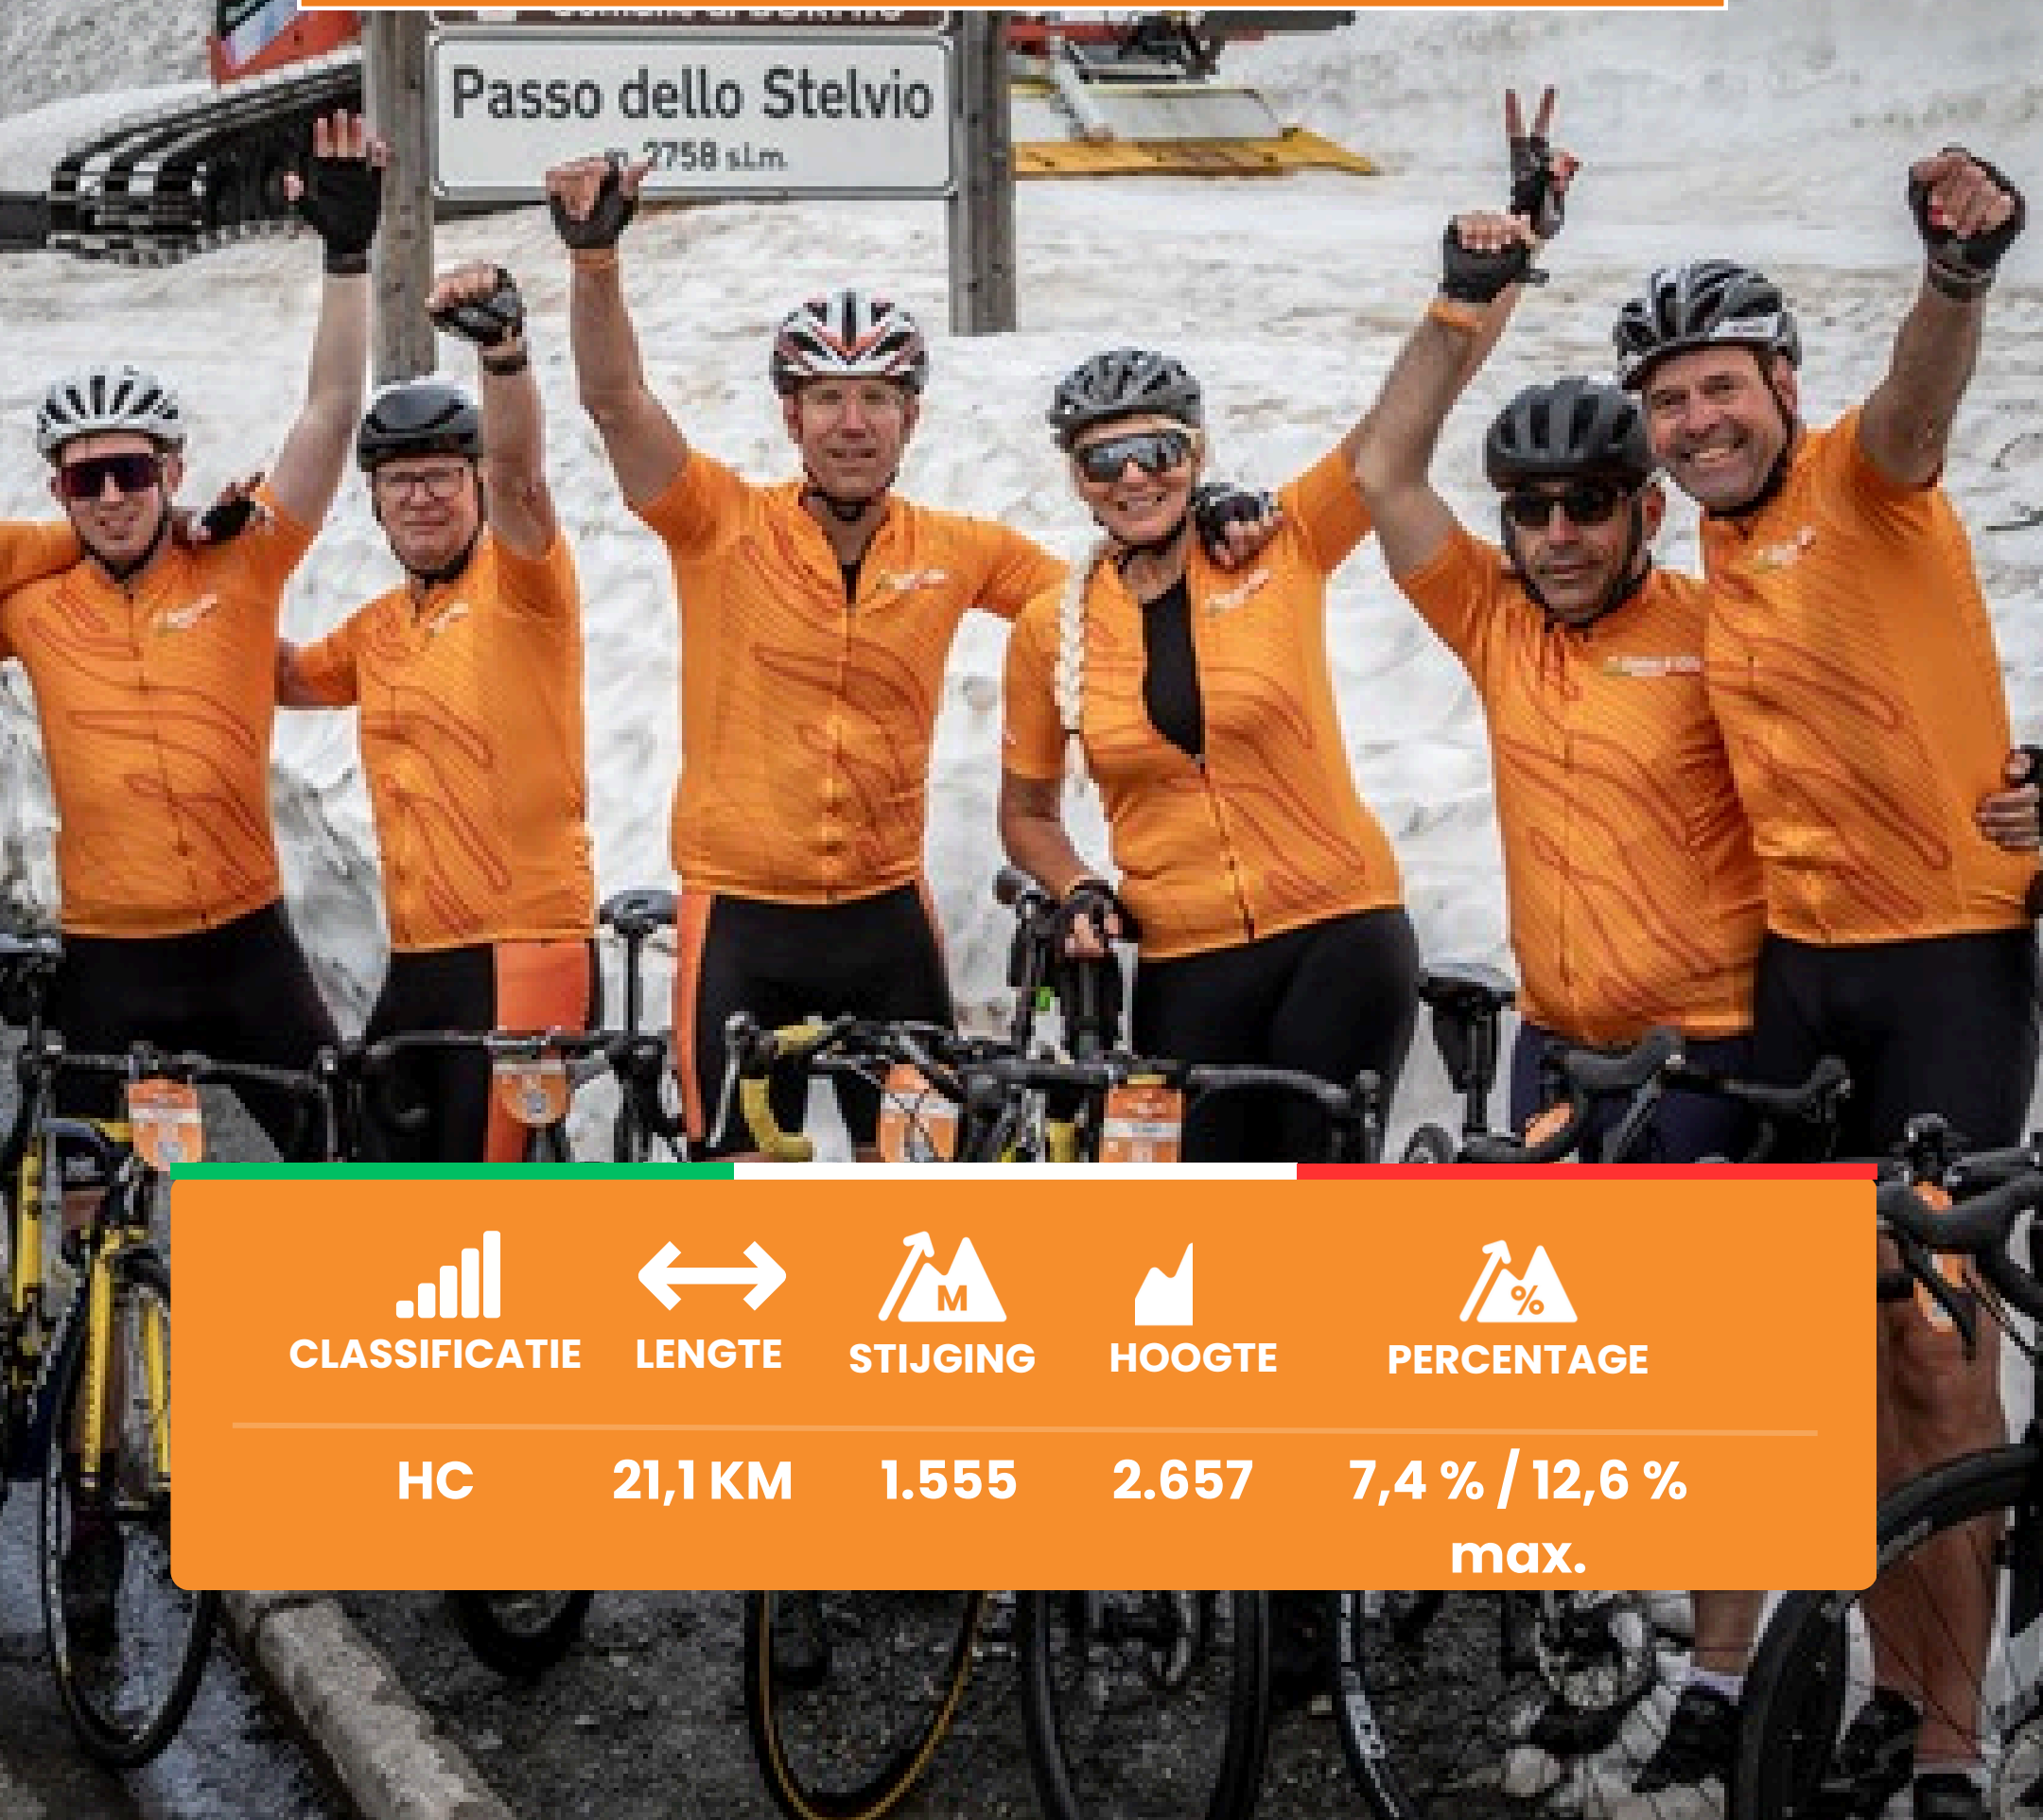

# EXTREMA

107 KM

3.510 HM

 Passo Stelvio (z)

 Passo Stelvio (o)

# PASSO DELLO STELVIO (Z)

  
CLASSIFICATIE

HC

LENGTE

21,1 KM

STIJGING

1.555

HOOGTE