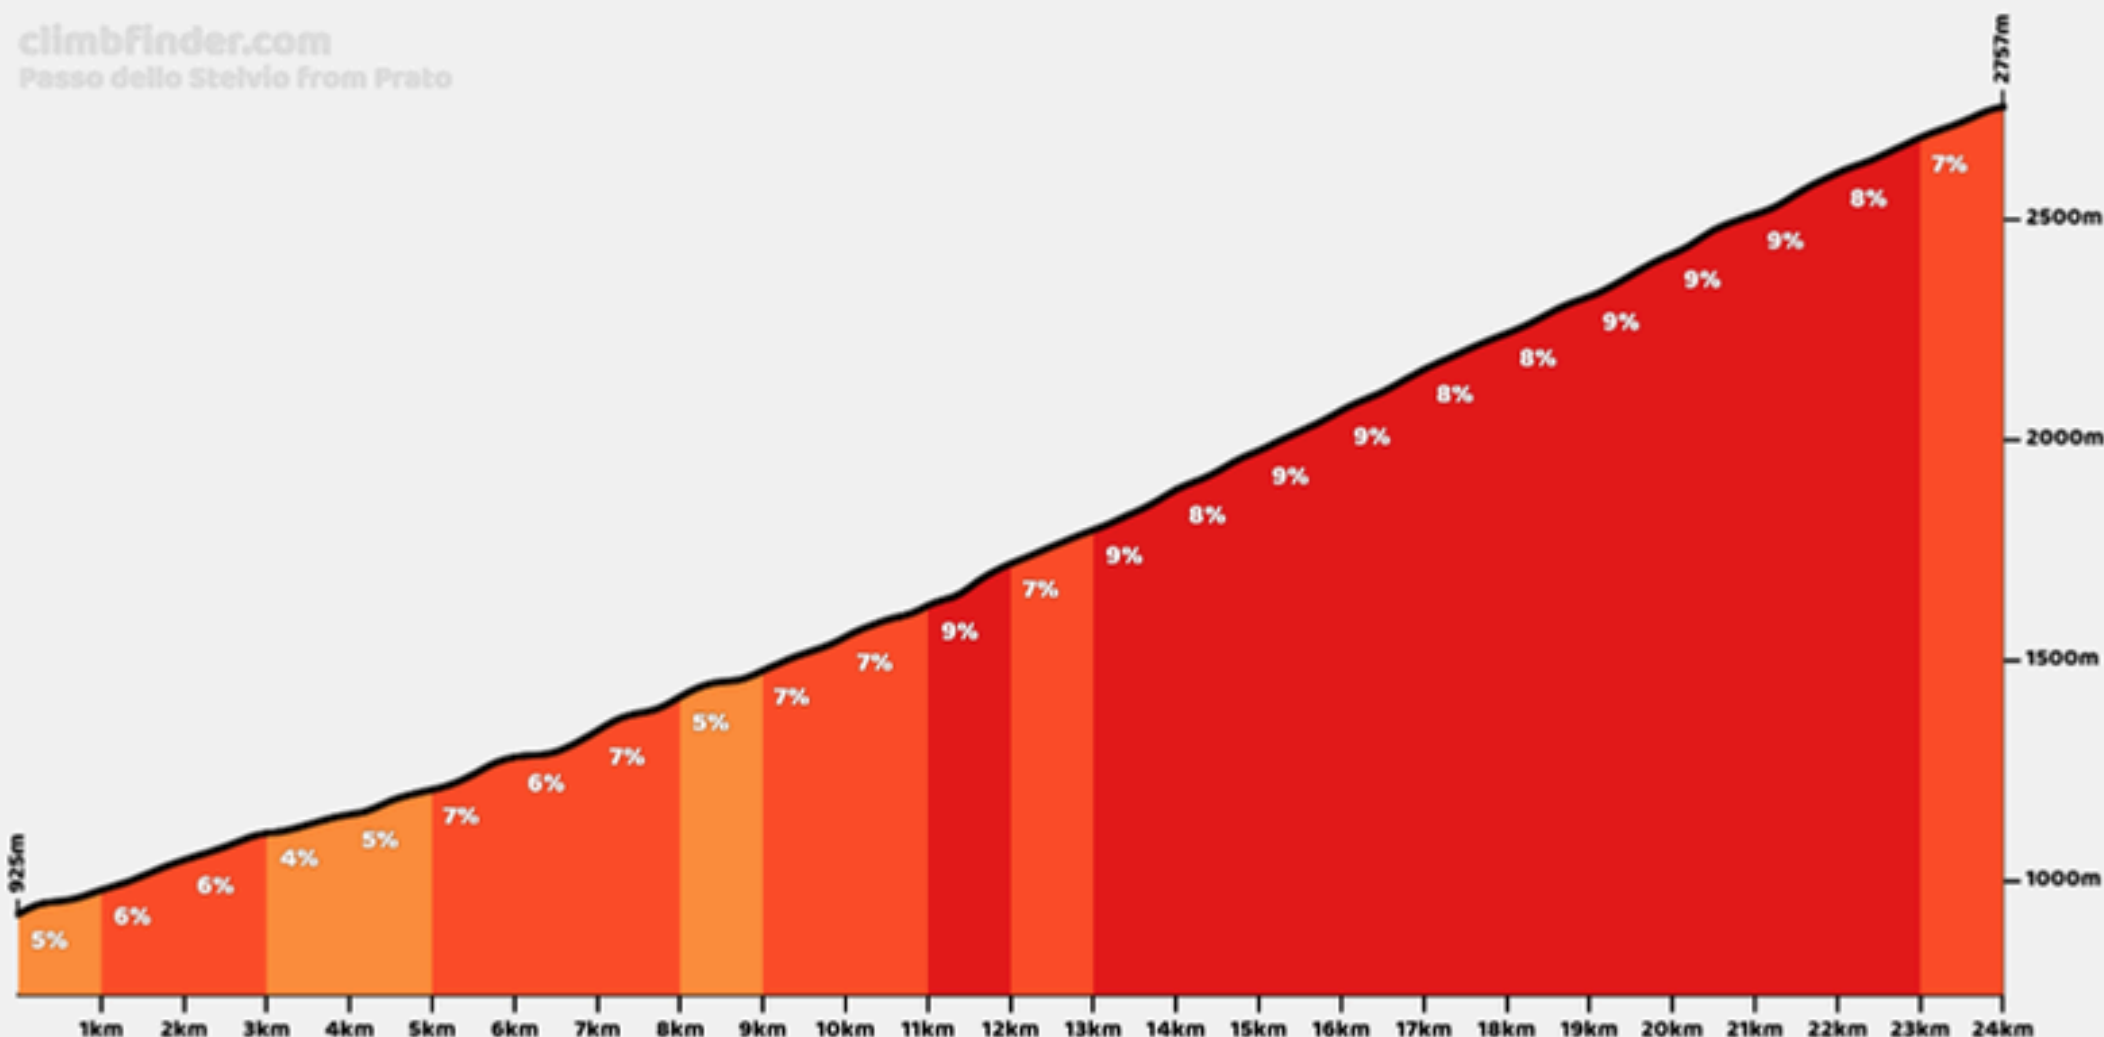

# PASSO DELLO STELVIO (0)

  
CLASSIFICATIE

LENGTE

STIJGING

HOOGTE

PERCENTAGE

HC

24,1 KM

1.832

2.757

7,6 % / 13,7 %  
max.

climbfinder.com  
Passo dello Stelvio from Prato