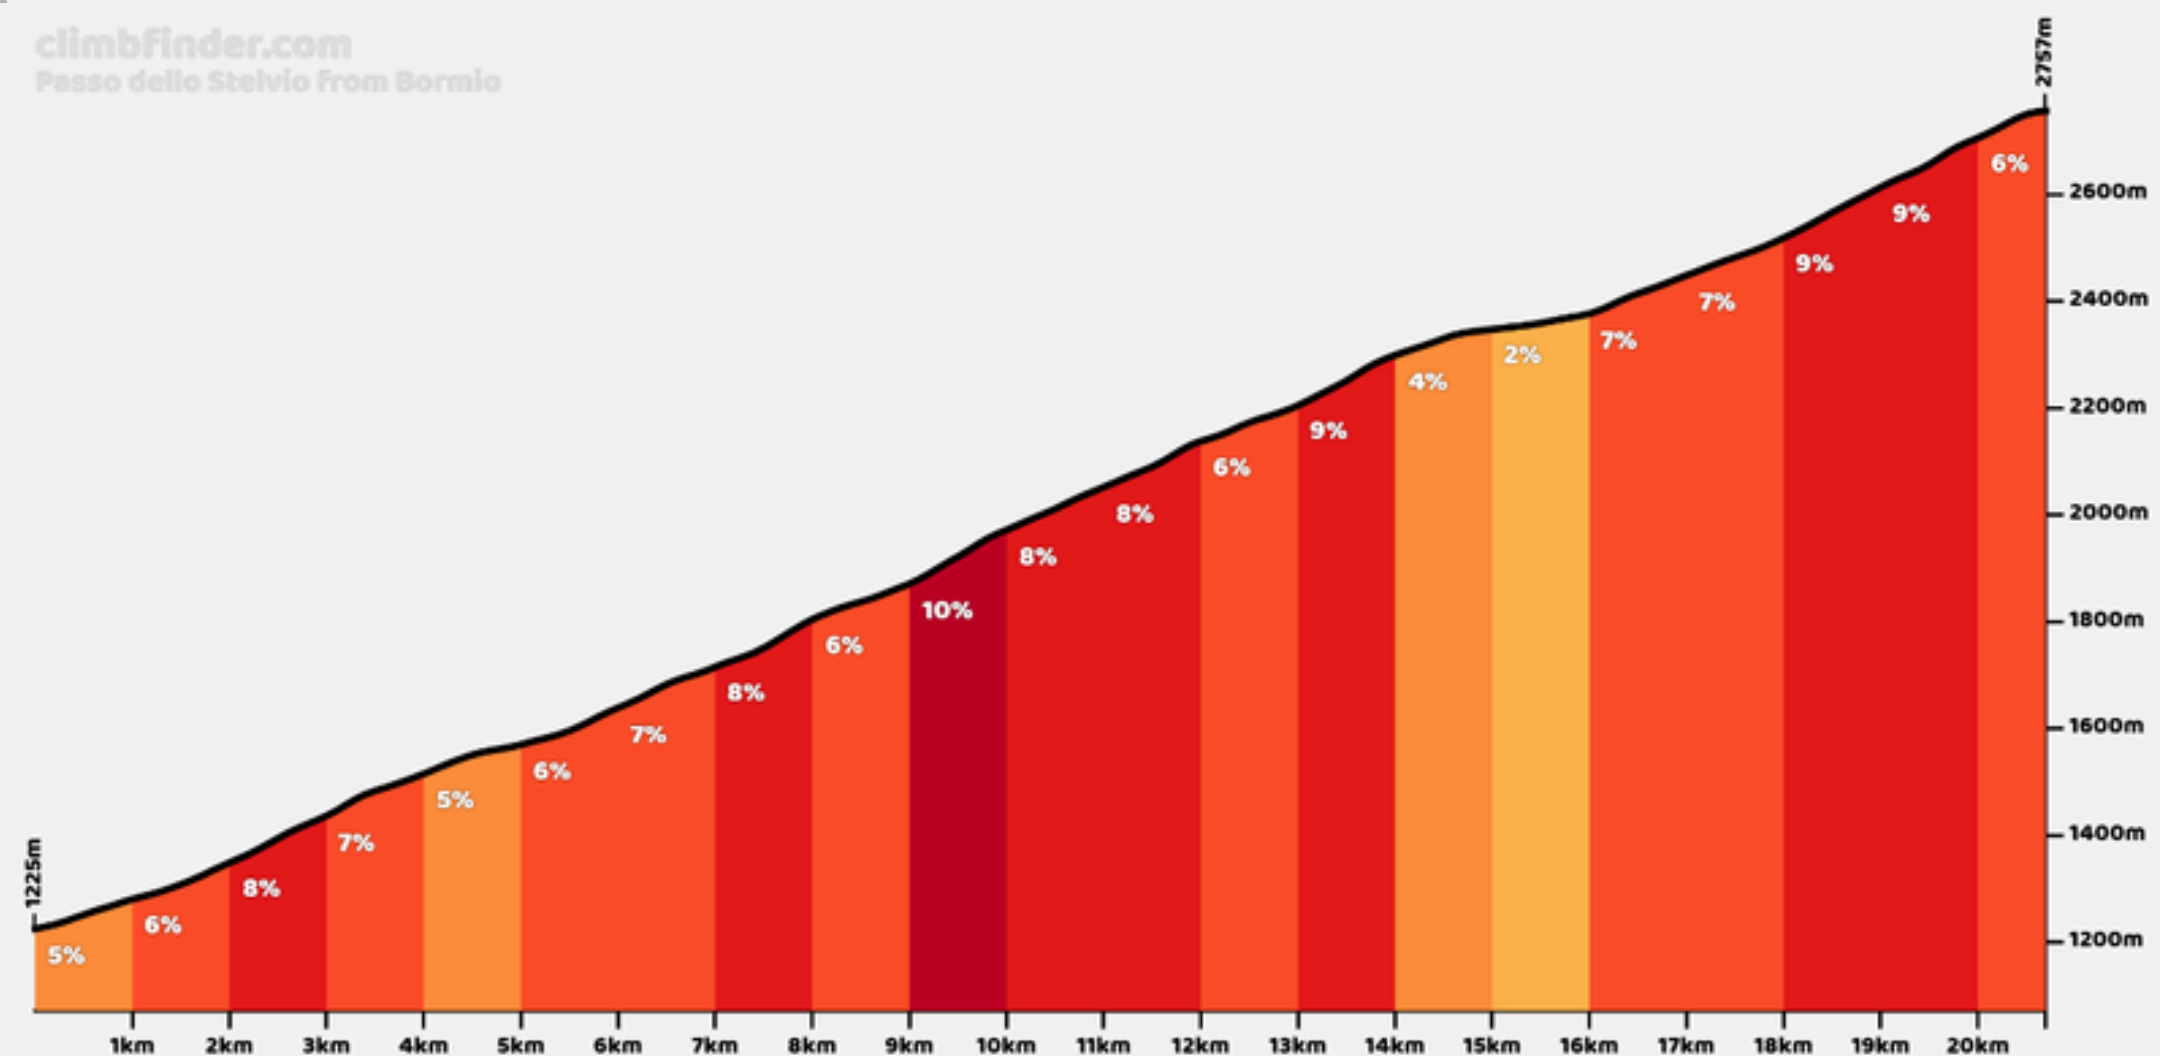

# PASSO DELLO STELVIO (Z)

  
CLASSIFICATIE

HC

LENGTE

21,1 KM

STIJGING

1.555

HOOGTE

2.657

PERCENTAGE

7,4 % / 12,6 %  
max.

climbfinder.com  
Passo dello Stelvio from Bormio