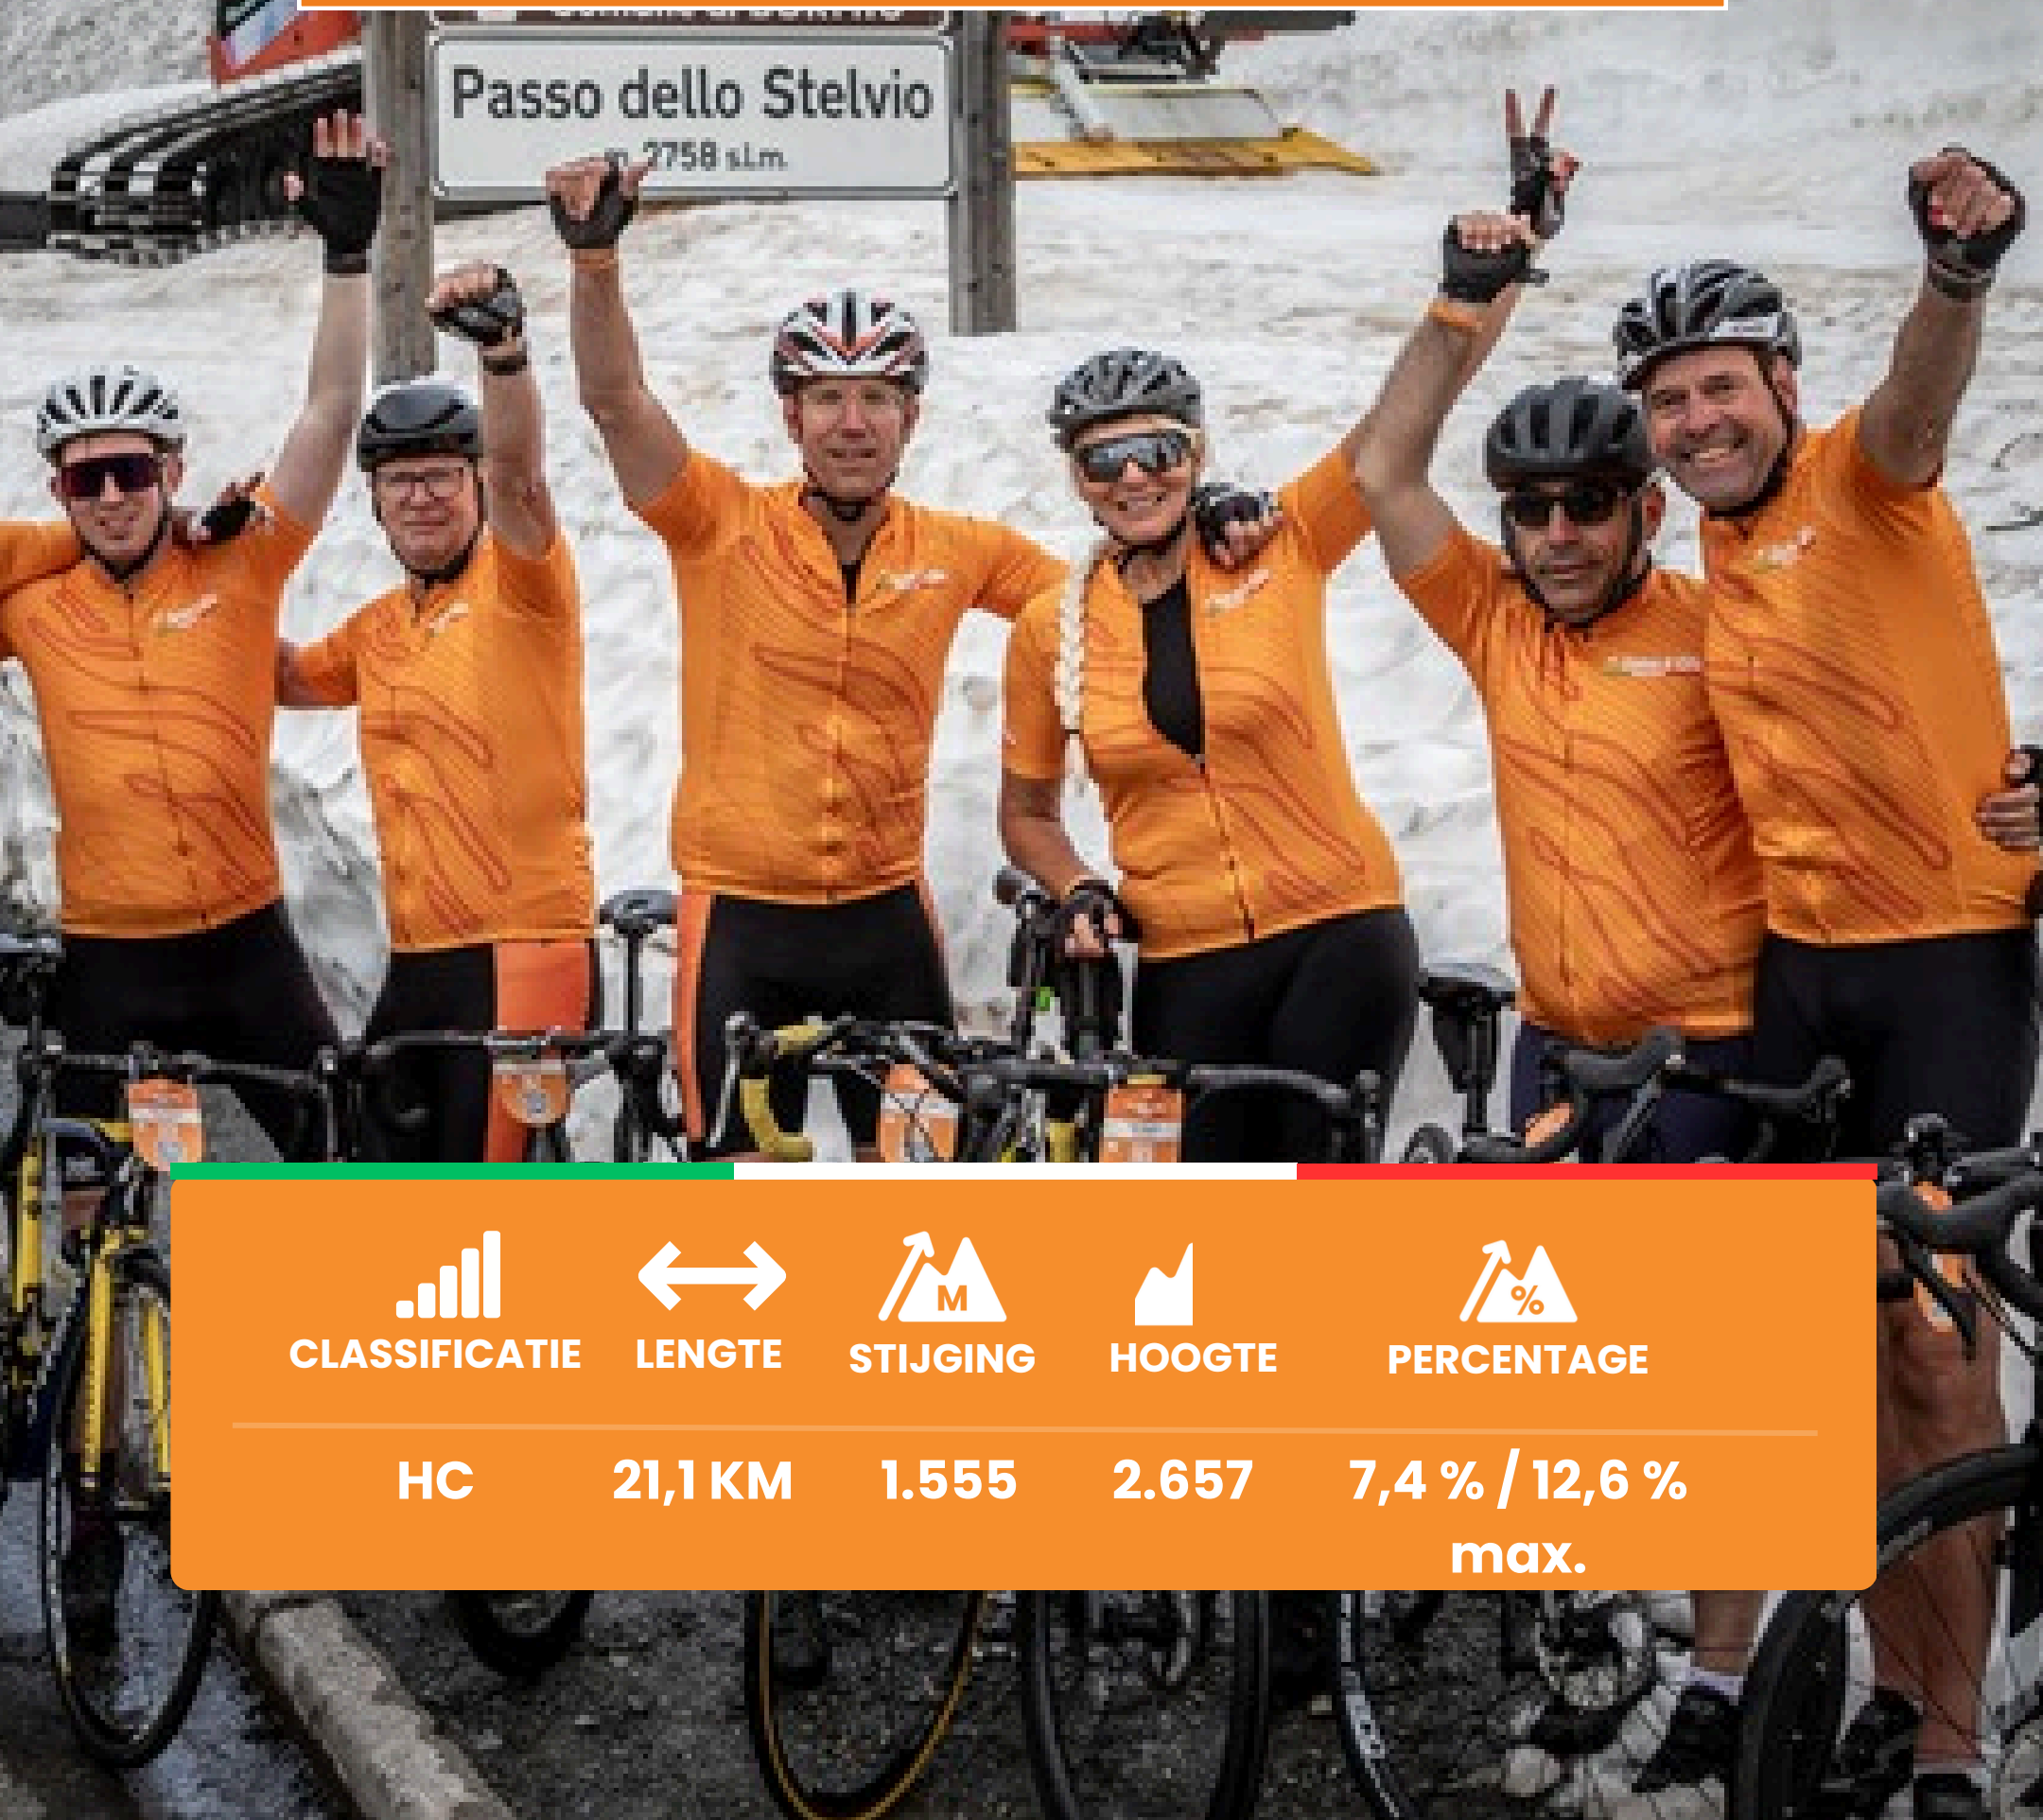

2.616

  
STIJGING

1.458

climbfinder.com  
Passo di Gavia from Ponte di Legno

# PASSO DELLO STELVIO (Z)

  
CLASSIFICATIE

HC

LENGTE

21,1 KM

STIJGING

1.555

HOOGTE