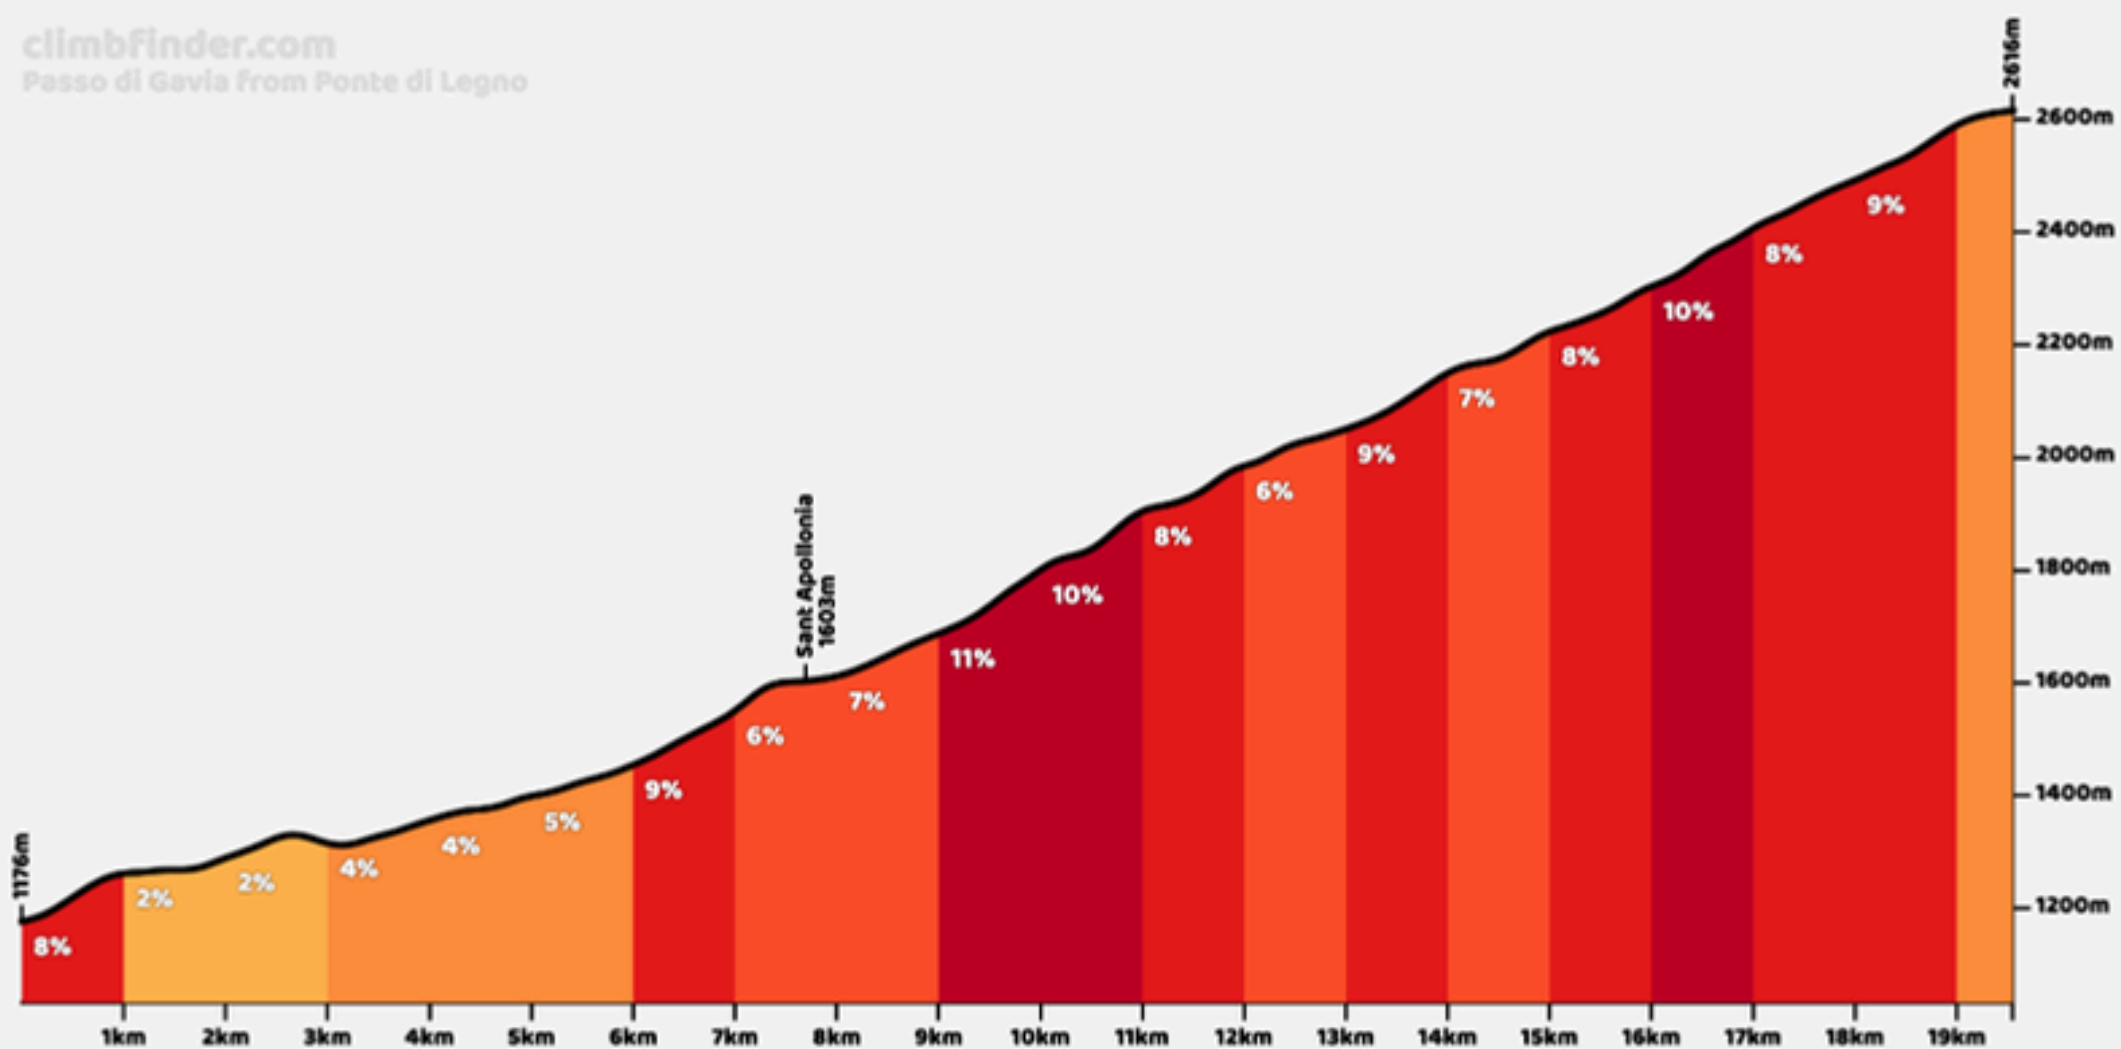

# Passo di Gavia (z)

  
CLASSIFICATIE

HC

  
LENGTE

19,6 KM

  
PERCENTAGE

7,3 % / 15,7 %  
max.

  
HOOGTE

2.616

  
STIJGING

1.458

climbfinder.com  
Passo di Gavia from Ponte di Legno